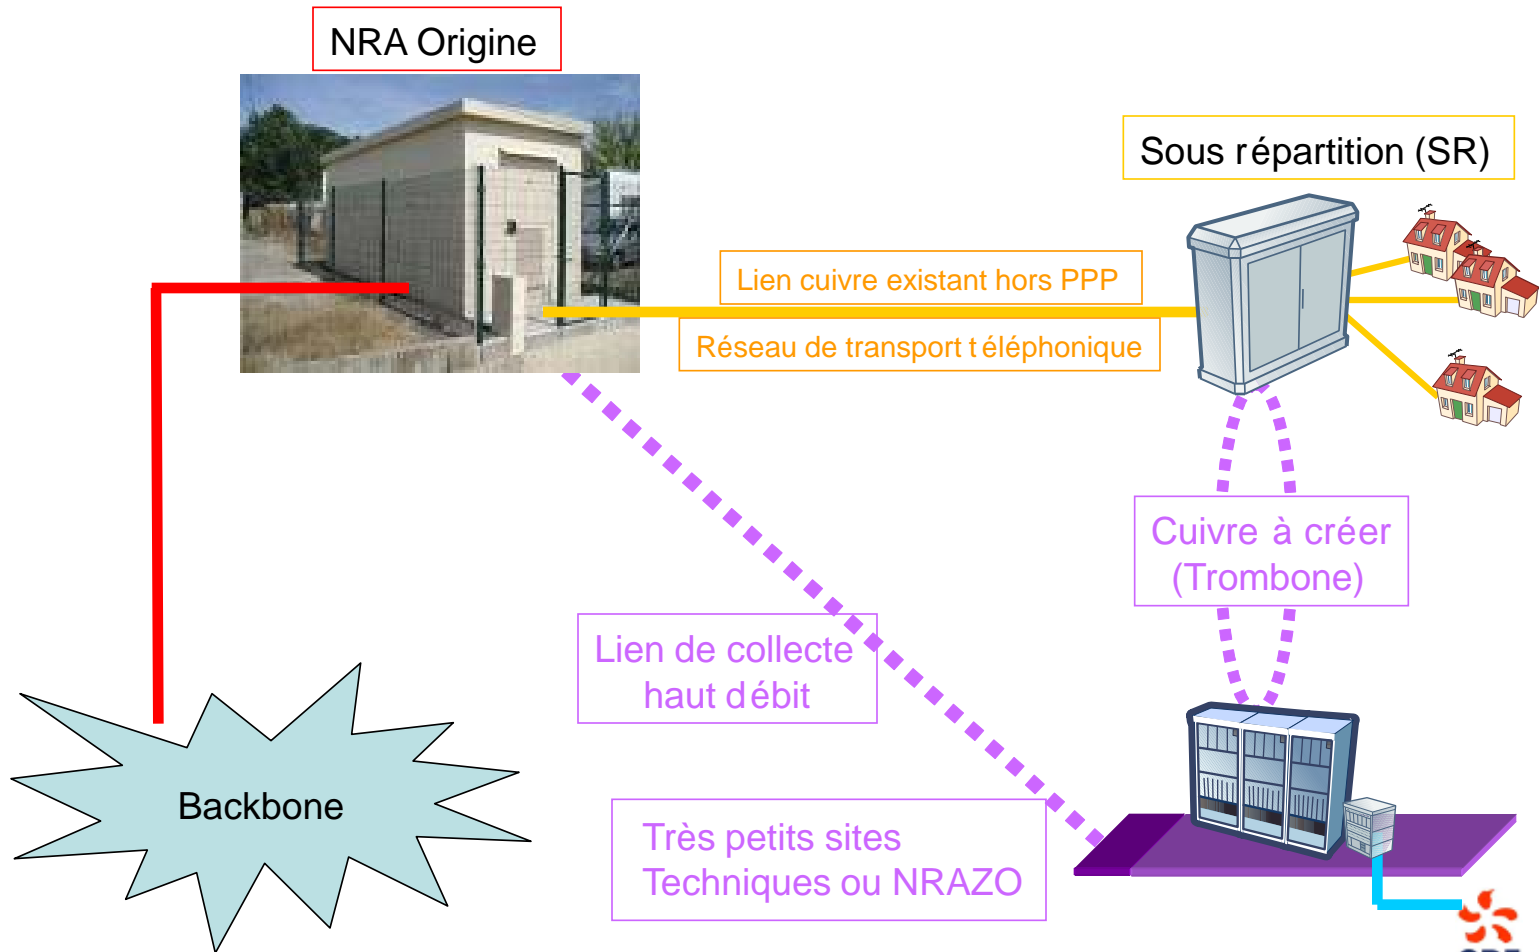

Schéma de principe du réseau Auvergne Haut Débit

Partenariat Public Priv é Zones blanches
Région Auvergne