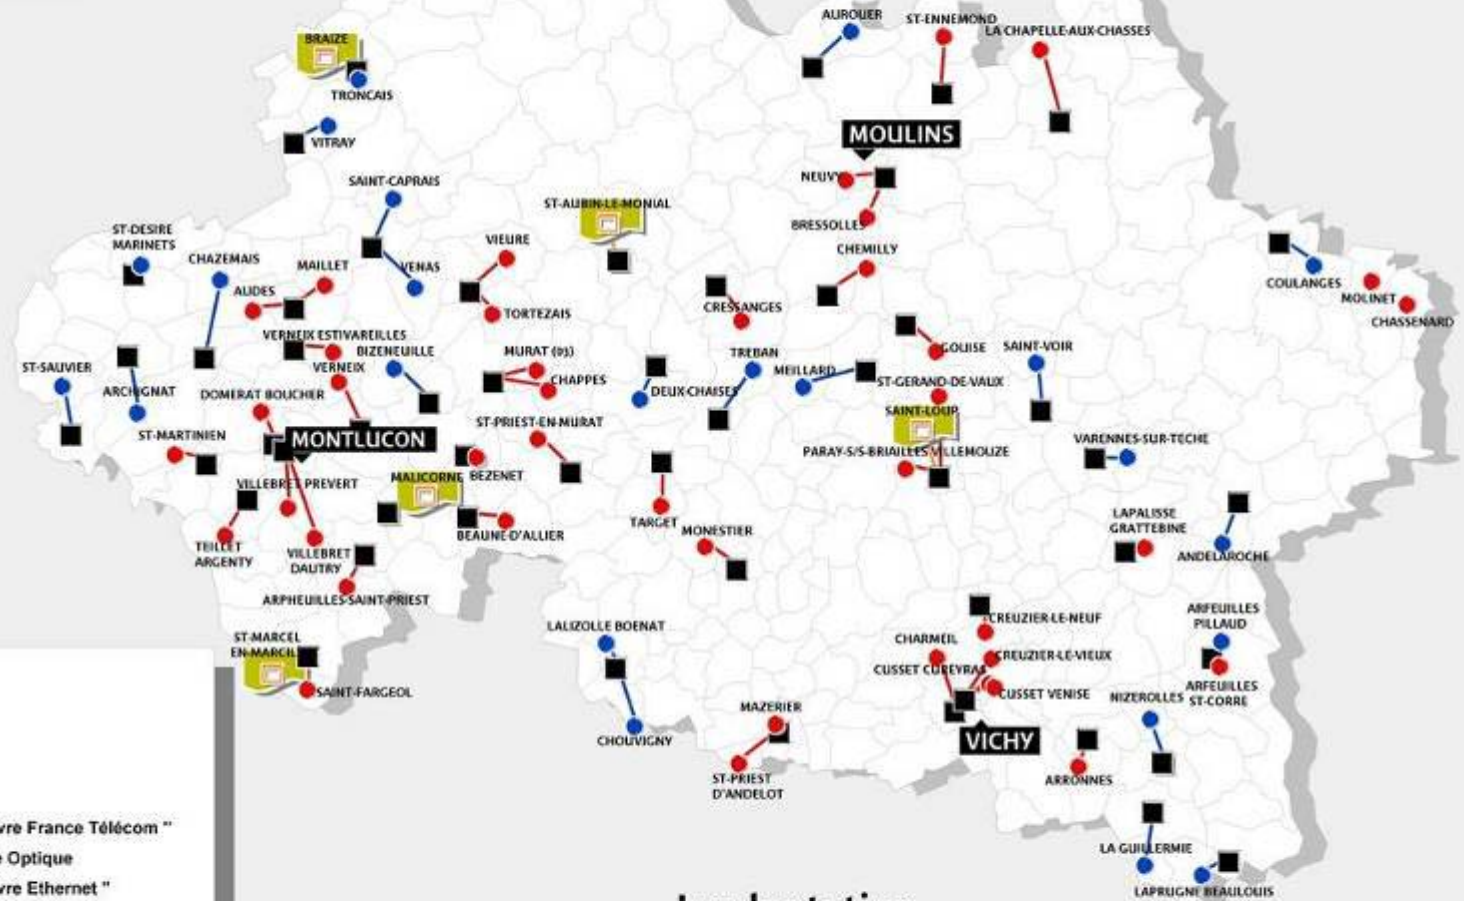

Annexe 1

Cartes géographiques des sites

Situation 2011

- NRA impactés
- TPST
- NRAZO
- Liaisons
- Raccordement "Cuivre France Télécom"
- Raccordement Fibre Optique
- Raccordement "Cuivre Ethernet"
- Ouverture 2011