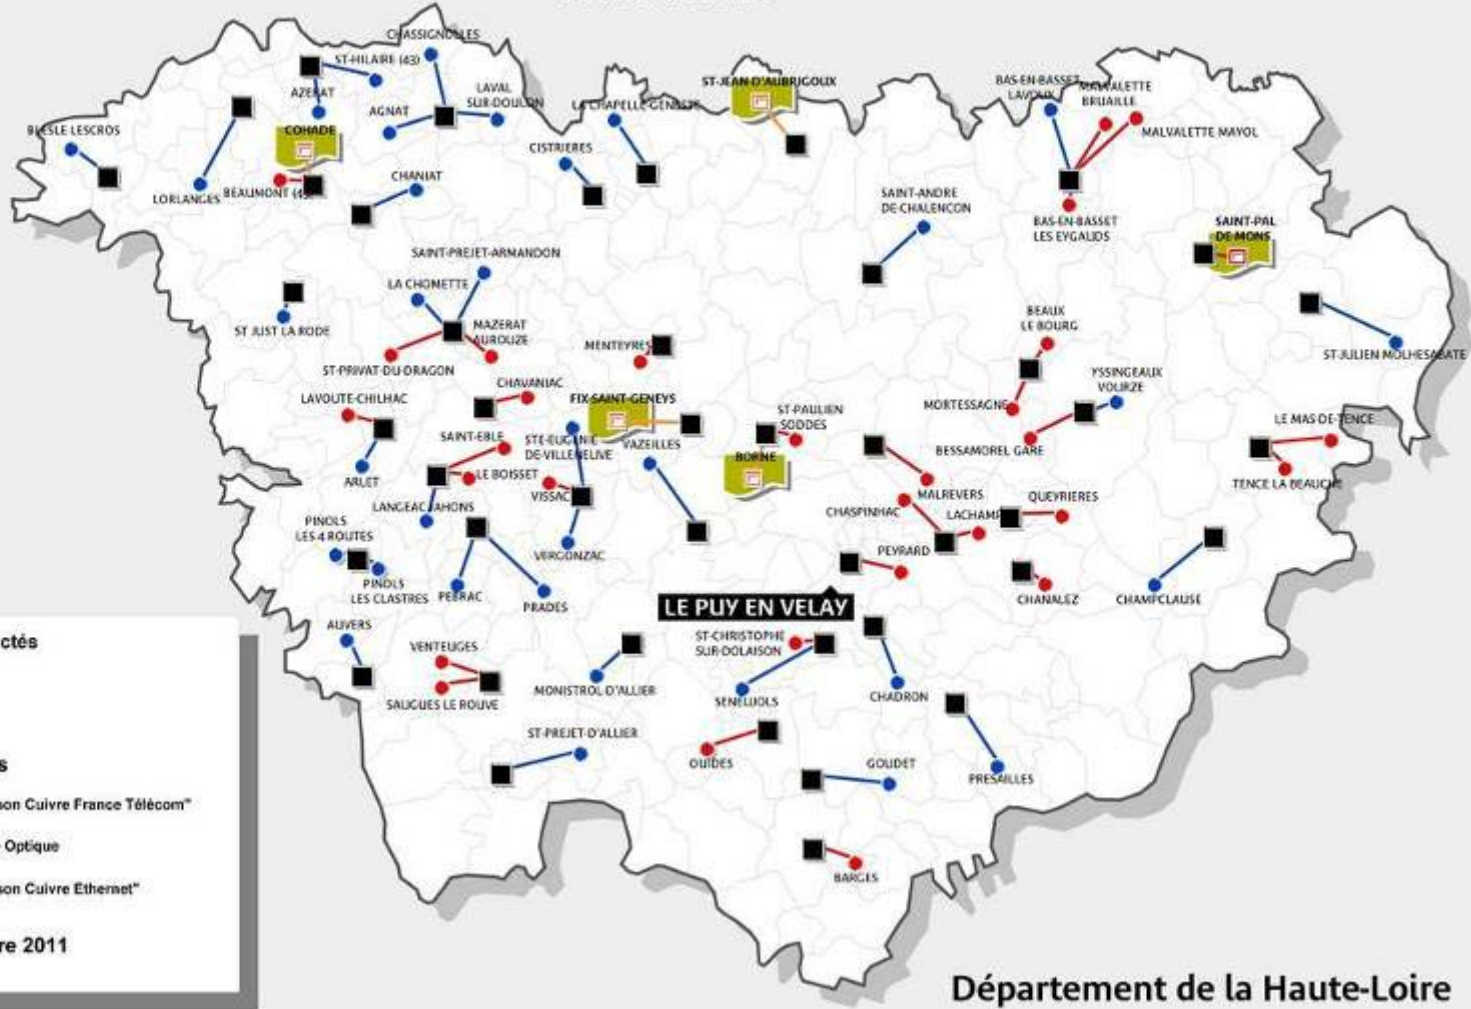

Auvergne Haut Débit

NRA origine, des Très Petits Sites Techniques (TPST) et des NRAZO

© France Télécom 2011

Situation 2011

- NRA impactés
- TPST
- NRAZO
- Liaisons
- Raccordement "Liaison Cuivre France Télécom"
- Raccordement Fibre Optique
- Raccordement "Liaison Cuivre Ethernet"
- Ouverture 2011

Département de la Haute-Loire