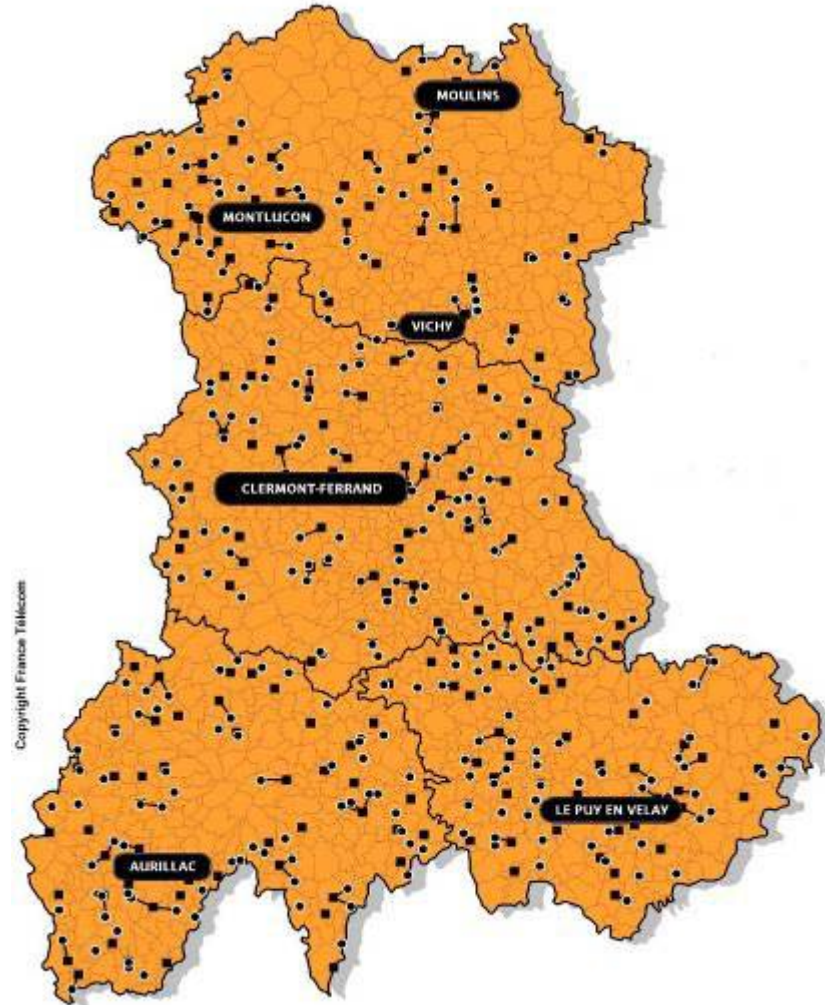

en partenariat avec :

avec le soutien de :