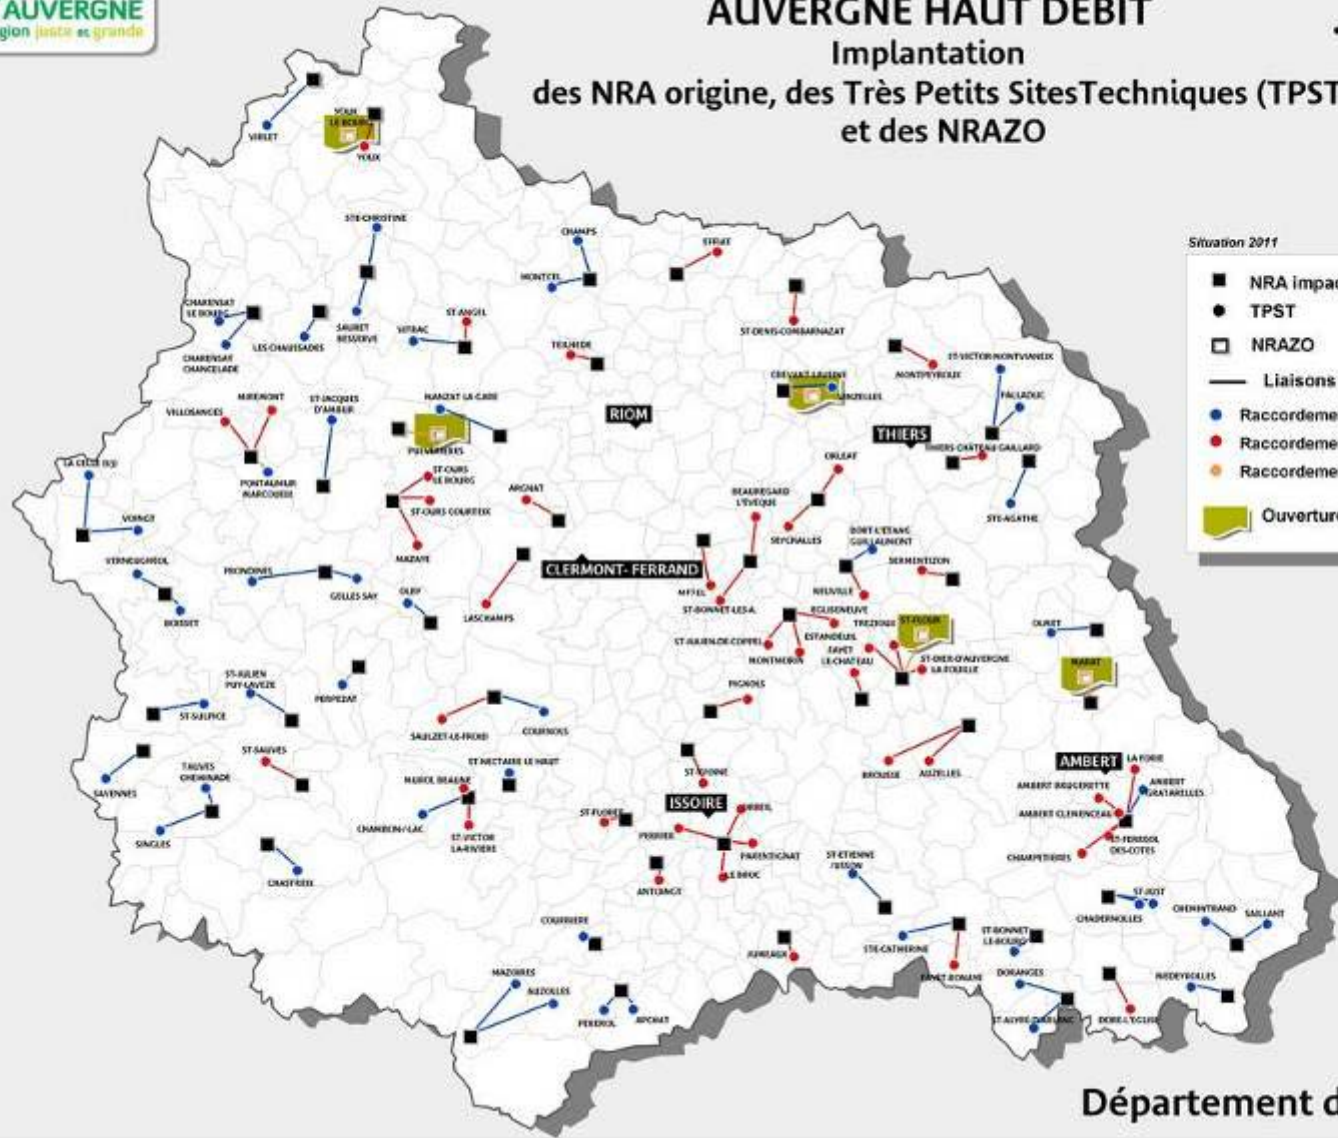

**Implantation
des NRA origine, des Très Petits Sites Techniques (TPST)
et des NRAZO**

© France Télécom 2011

Département du Puy-de-Dôme