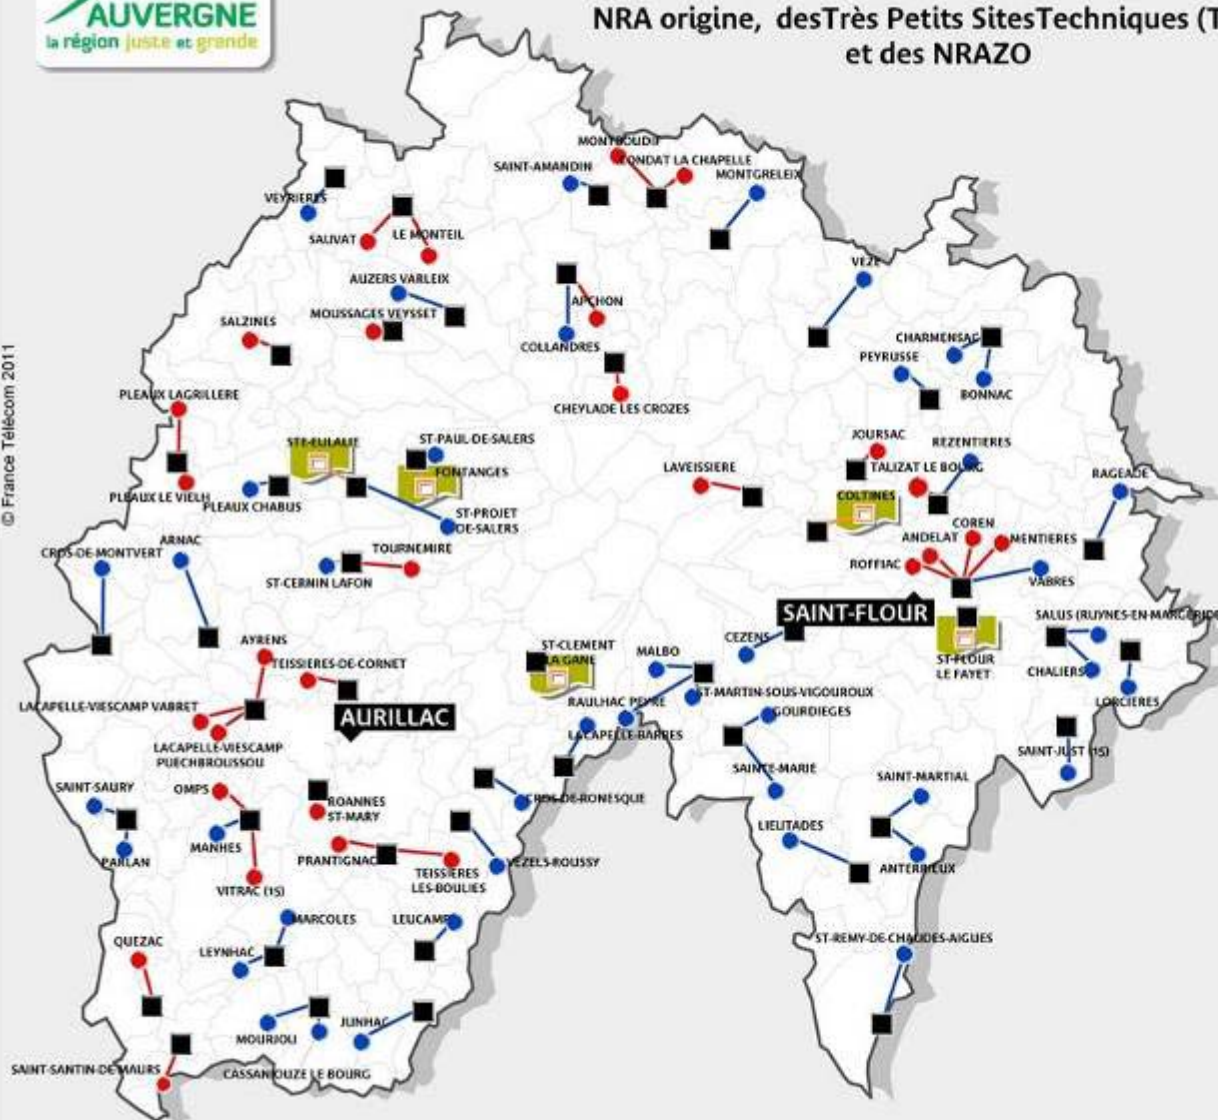

Annexe 1

Cartes géographiques des sites

Situation 2011

- NRA impactés
- TPST
- NRAZO
- Liaisons
- Raccordement "Cuivre France Télécom"
- Raccordement Fibre Optique
- Raccordement "Cuivre Ethernet"
- Ouverture 2011

**Implantation
des NRA origine, des Très Petits Sites Techniques (TPST)
et des NRAZO**

© France Télécom 2011

Situation 2011

- NRA impactés
- TPST
- NRAZO
- Liaisons
- Raccordement "Cuivre France Télécom"
- Raccordement "Fibre Optique"
- Raccordement "Liaison Cuivre Ethernet"
- Ouverture 2011